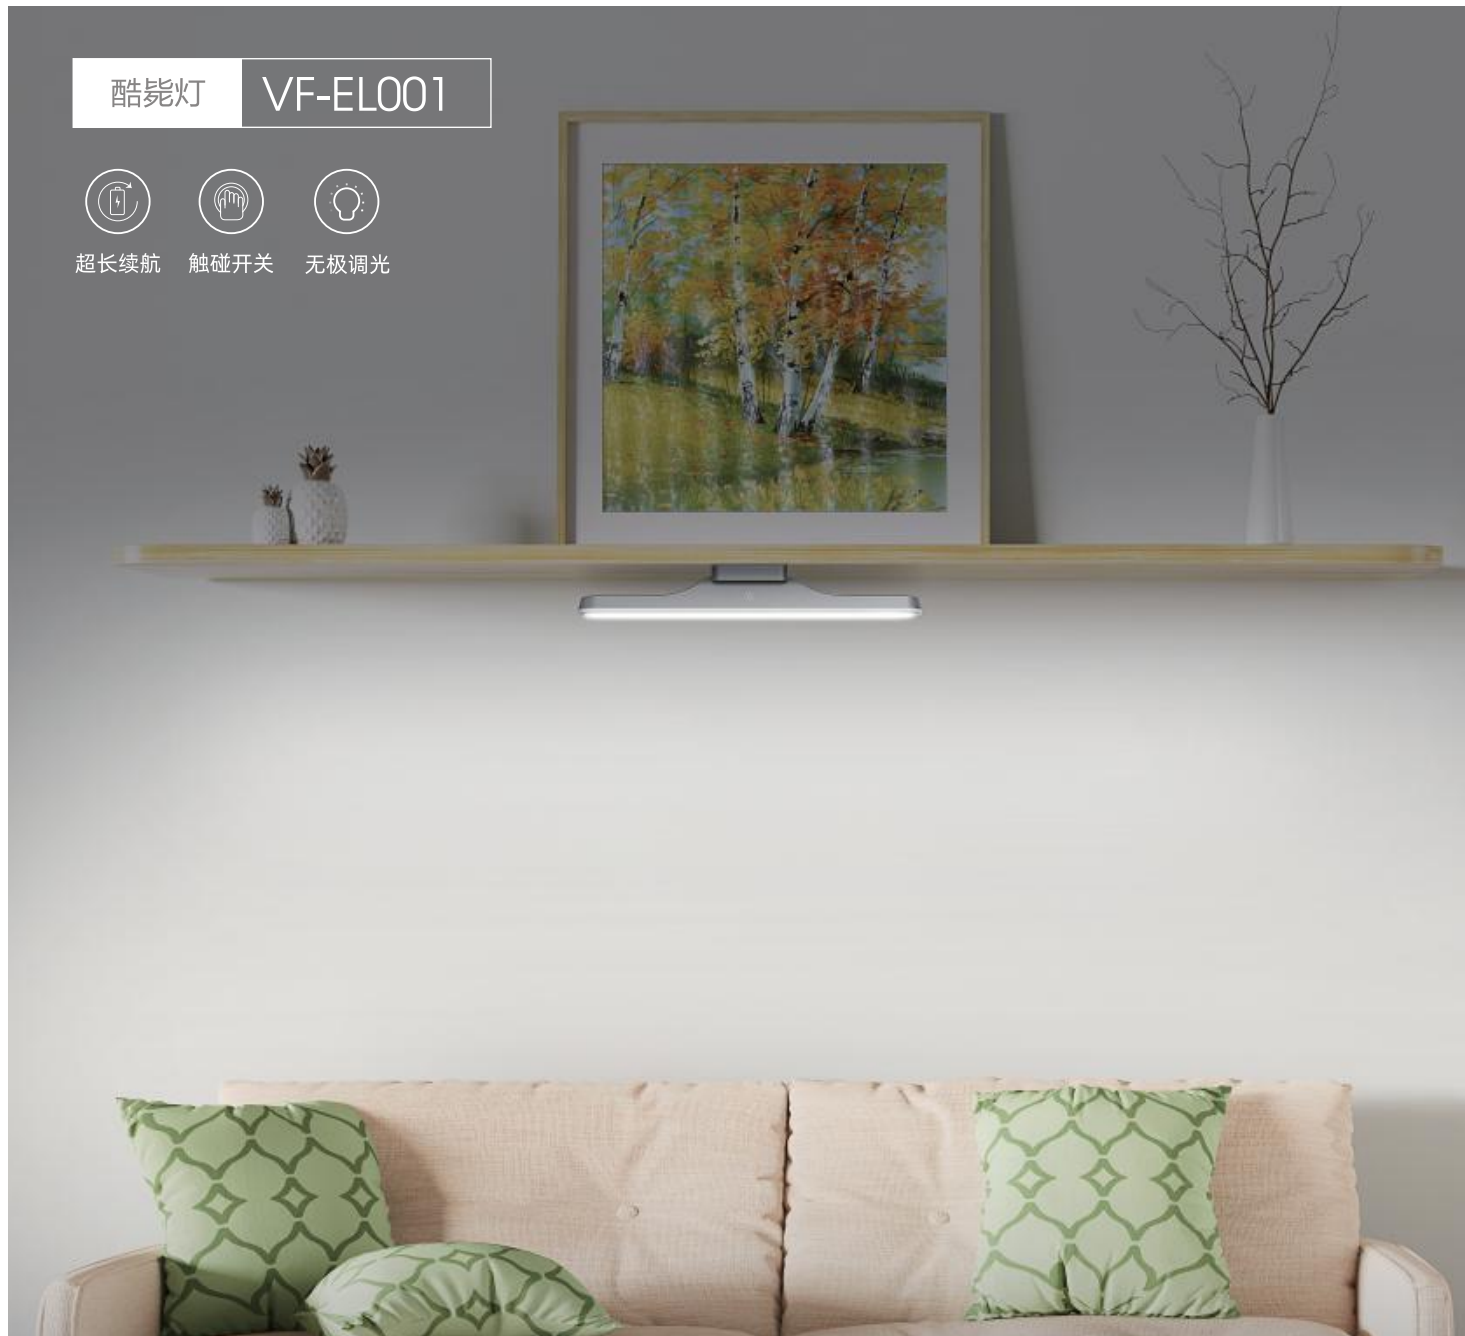

七彩夜灯

灵敏感应

三档调光

亲肤硅胶

超长续航

产品参数:

输入功率: 1W		开关方式: 电源开关+震动开关		充电时间: 2.5h
光源功率: 0.6W		充电接口: Micro USB接口		电池容量: 800mAh锂电池

酷毙灯 VF-EL001

- 超长续航
- 触碰开关
- 无极调光

产品参数:

灯珠: SMD 2835 25-30PCS 色温6000K-7000k	开关规格: 触摸开关	充电方式: USB充电
功率: 4-5W	电池规格: 18650 1500mAh	产品尺寸: 299.72x36.61mm

酷毙灯 VF-EL002

- 超长续航
- 触碰开关
- USB充电
- 无极调光

产品参数:

灯珠: SMD 2835 50-60PCS 色温5700K	开关规格: 触摸开关	充电方式: USB充电
功率: 8-9W	电池规格: 2节 18650 1200 mAh	产品尺寸: 400x36.82mm