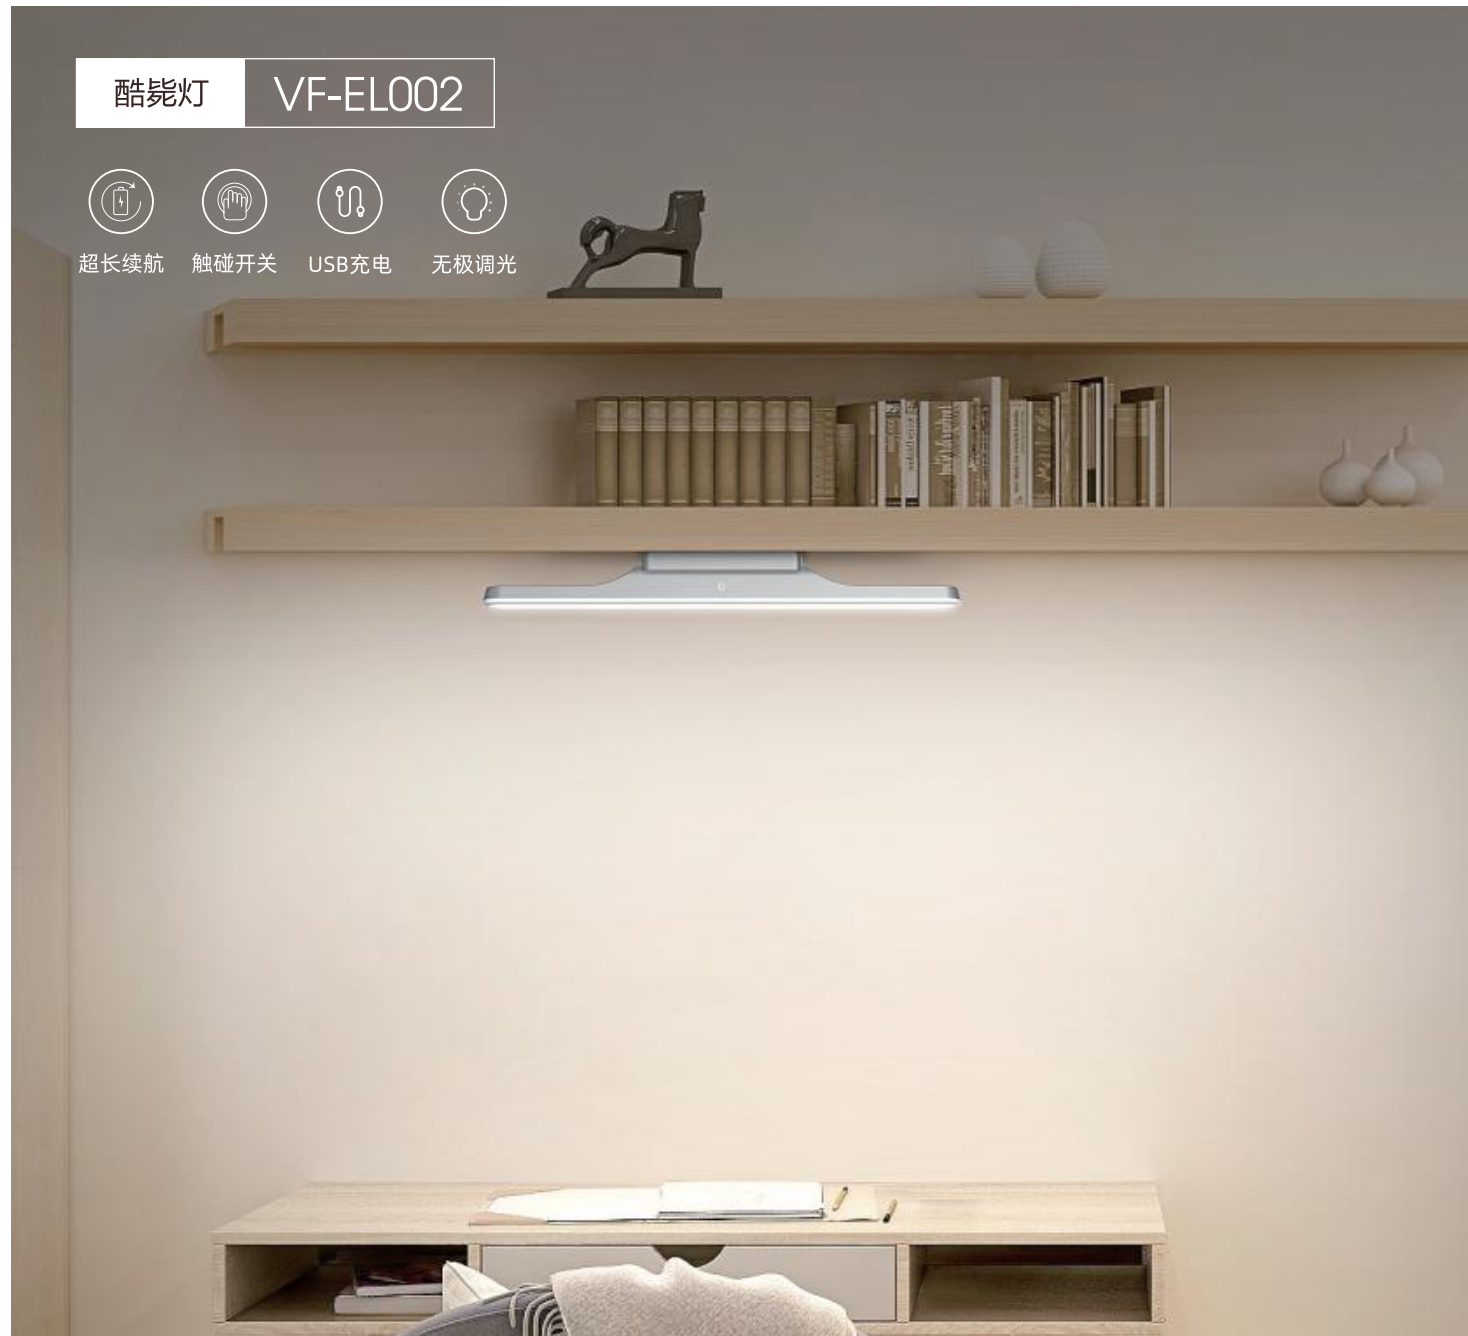

- 超长续航
- 触碰开关
- 无极调光

产品参数:

灯珠: SMD 2835 25-30PCS 色温6000K-7000k	开关规格: 触摸开关	充电方式: USB充电
功率: 4-5W	电池规格: 18650 1500mAh	产品尺寸: 299.72x36.61mm

酷毙灯 VF-EL002

- 超长续航
- 触碰开关
- USB充电
- 无极调光

产品参数:

灯珠: SMD 2835 50-60PCS 色温5700K	开关规格: 触摸开关	充电方式: USB充电
功率: 8-9W	电池规格: 2节 18650 1200 mAh	产品尺寸: 400x36.82mm