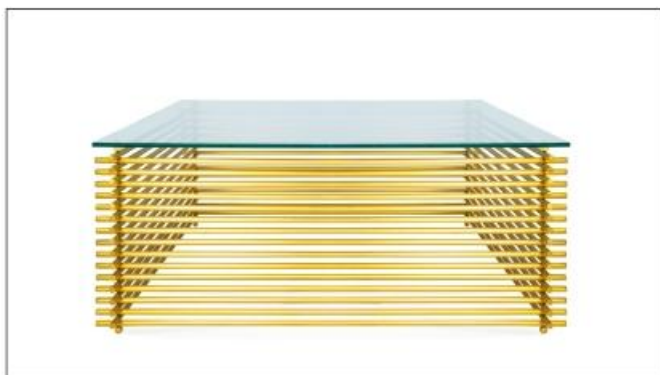

型号：BX-XM-CT1012 大圆几
尺寸：Φ1200*485

型号：BX-XM-CT1015 方几
尺寸：1200*1200*480

型号：BX-XM-CT1017 大茶几
尺寸：1440*770*520

茶几 & 边几
Coffee table & side table

型号：BX-XM-CT1019 茶几
尺寸：1630*1020*360

型号：BX-XM-CT2004 茶几
尺寸：1400*900*500

型号：BX-XM-CT1003 大茶几
尺寸：1500*750*450

型号：BX-XM-CT3001 茶几
尺寸：1200*1200*520

型号：BX-XM-CT3003 茶几
尺寸：直径 1000*300
直径 600*380

型号：BX-XM-ET1003 小茶几
尺寸：600*600*430

茶几 & 边几
Coffee table & side table

型号：BX-XM-ET1017 小茶几
尺寸：700*700*630