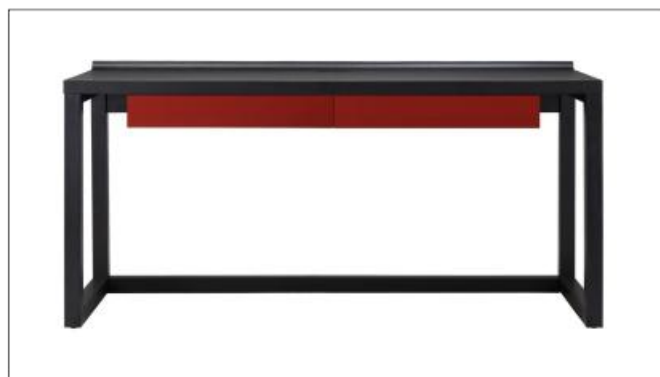

型号 : BX-JJ-DK702 书桌
尺寸 : 1600*600*750