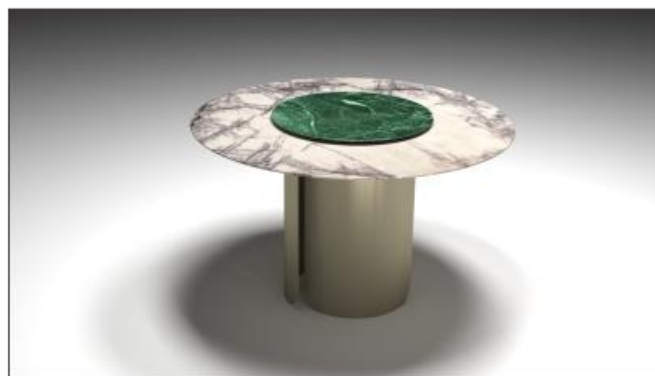

型号：BX-JS-NT609 床头柜
尺寸：550*450*550

RESTAURANT SERIES

型号：BX-JS-DT601-1 圆餐桌
尺寸：Φ1350*760
Φ1500*760

型号：BX-JS-DT601-2 长餐桌
尺寸：1600*900*760
1800*900*760
2000*1000*760

型号：BX-JS-DT602-1 方餐桌
尺寸：1380*1380*820

型号：BX-JS-DT602-2 长餐桌
尺寸：1600*900*760
1800*900*760
2000*1000*760