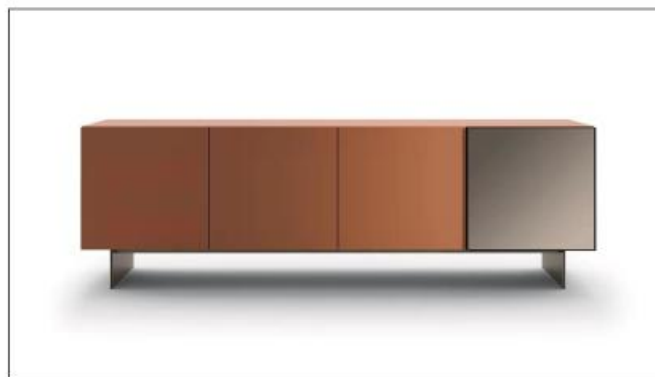

型号：BX-JS-BF601 边柜
尺寸：2200*460*760

型号：BX-JS-BF602 边柜
尺寸：2200*460*800

型号：BX-JS-BF603 边柜
尺寸：2000*460*760

型号：BX-JS-BF604 边柜
尺寸：2200*463*706

型号：BX-JS-BF605 边柜
尺寸：2400*500*760

型号：BX-JS-BF611 边柜
尺寸：1800*400*800

型号：BBX-JS-LT601 玄关
尺寸：1200*400*1000