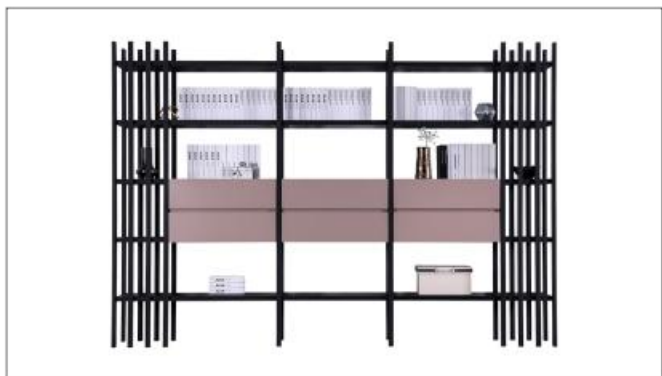

型号：BX-JJ-CB705-5 五斗柜
尺寸：800*400*1350

型号：BX-JJ-CB706 斗柜
尺寸：1600*450*750

型号：BX-JJ-DR701 妆台
尺寸：1400*560*1200

型号：BX-JJ-DR702 妆台
尺寸：1500*600*750

书房系列
Study Room Series

型号 : BX-JJ-BK701 书架
尺寸 : 3200*400*2200

型号 : BX-JJ-BK702 书架
尺寸 : 1000*525*2280

型号 : BX-JJ-BK703 书架
尺寸 : 1800*450*2000

型号 : BX-JJ-DK701 书桌
尺寸 : 1600*650*740

型号 : BX-JJ-DK702 书桌
尺寸 : 1600*600*750

型号 : BX-JJ-DK703 书桌
尺寸 : 1400*640*750

型号：BX-JJ-DK704 书桌
尺寸：1600*680*750

型号：BX-JS-DK601 书桌
尺寸：1400*700*735