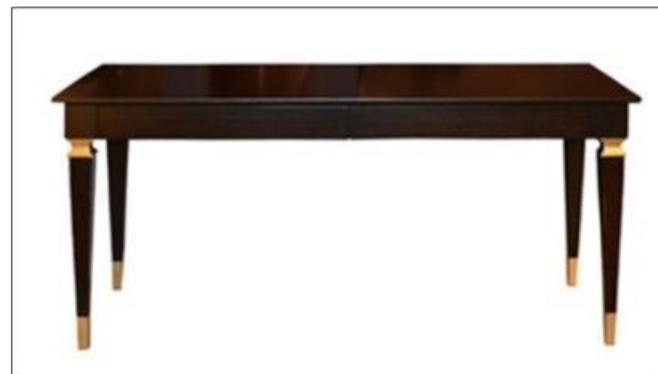

型号：BX-XM-DK1002 书桌
尺寸：1520*610*750