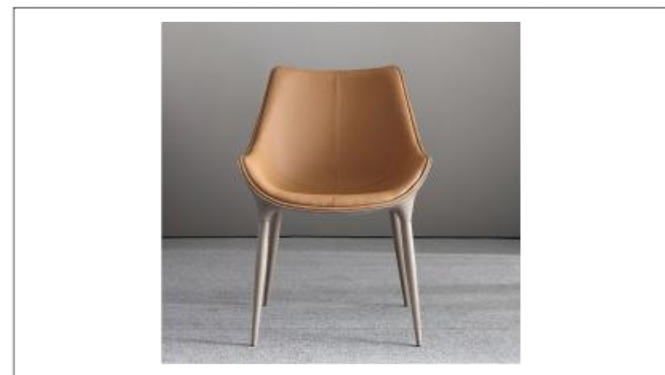

型号：BX-JS-DT615 长餐桌
尺寸：1800*900*760
2000*900*760

型号：BX-JS-DC601 餐椅
尺寸：

型号：BX-JS-DC602 餐椅
尺寸：

型号：BX-JS-DC603 餐椅
尺寸：

型号：BX-JS-DC604 餐椅
尺寸：

型号：BX-JS-DC605 餐椅
尺寸：

型号：BX-JS-DC606 餐椅
尺寸：

型号：BX-JS-DC607 餐椅
尺寸：

型号：BX-JS-DC608 餐椅
尺寸：

型号：BX-JS-DC611 餐椅
尺寸：

型号：BX-JS-DC610-A 餐椅
尺寸：

型号：BX-JS-DC610-B 餐椅
尺寸：

型号：BX-JS-DC610-C 餐椅
尺寸：

型号：BX-JS-BR601 吧椅
尺寸：

型号：BX-JS-BR602 吧椅
尺寸：

型号：BX-JS-BR603 吧椅
尺寸：