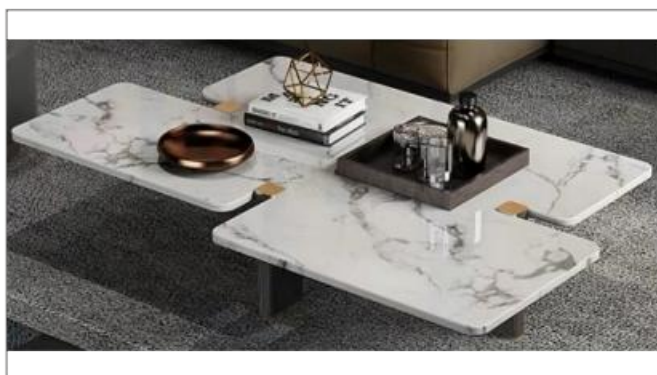

型号 : BX-JJ-CT714 茶几
尺寸 : $1400 * 800 * 370$