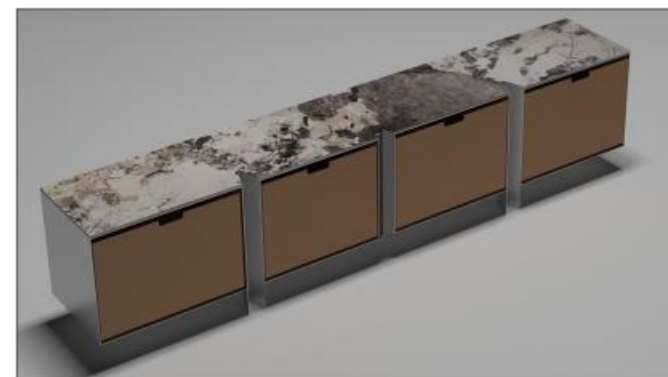

型号：BX-JS-BF601 边柜
尺寸：2200*460*760

型号：BX-JS-BF602 边柜
尺寸：2200*460*800

型号：BX-JS-BF603 边柜
尺寸：2000*460*760

型号：BX-JS-BF604 边柜
尺寸：2200*463*706

型号：BX-JS-BF605 边柜
尺寸：2400*500*760

型号：BX-JS-BF611 边柜
尺寸：1800*400*800

型号：BBX-JS-LT601 玄关
尺寸：1200*400*1000