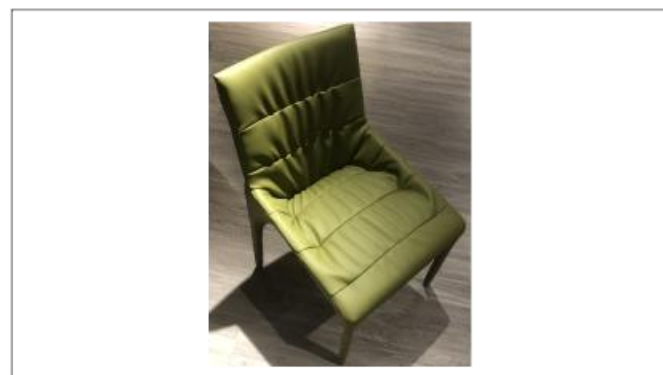

型号 : BX-JJ-DC702 餐椅
尺寸 : 570*500*860

型号 : BX-JJ-DC703 餐椅
尺寸 : 520*490*820

型号 : BX-JJ-DC704 餐椅
尺寸 : 470*500*850

型号 : BX-JJ-DC705 餐椅
尺寸 : 500*590*870

型号 : BX-JJ-DC706 餐椅
尺寸 : 490*530*820

型号 : BX-JJ-DC707 餐椅
尺寸 : 510*500*780