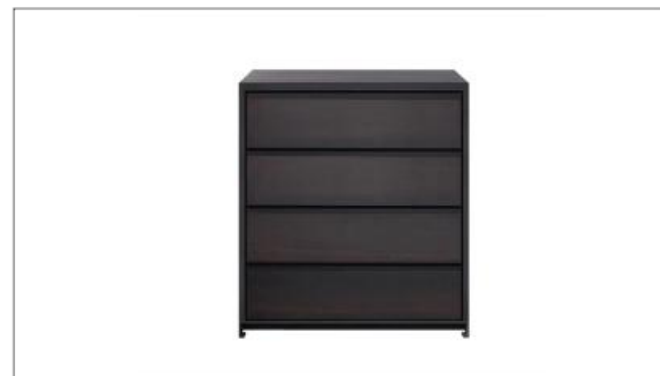

型号 : BX-JJ-CB701 斗柜
尺寸 : 1500*480*900

型号 : BX-JJ-CB702-1 斗柜
尺寸 : 1200*400*750

型号 : BX-JJ-CB703 斗柜
尺寸 : 1430*500*750

型号 : BX-JJ-CB704 斗柜
尺寸 : 1210*480*900

型号 : BX-JJ-CB705-3 三斗柜
尺寸 : 800*400*770

型号 : BX-JJ-CB705-4 四斗柜
尺寸 : 800*400*980