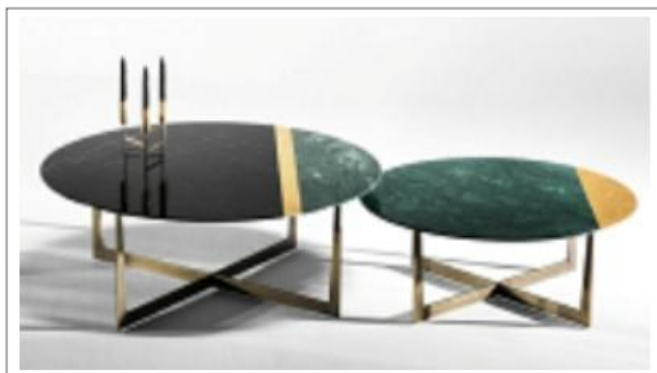

型号 : BX-JJ-CT711 组合茶几
尺寸 : $\Phi 800 * H500$ $\Phi 600 * H450$