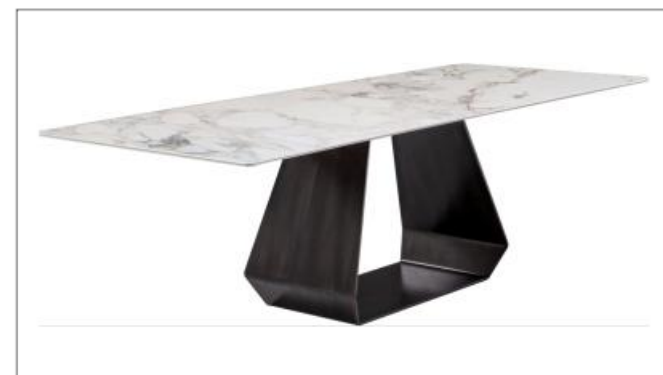

型号 : BX-JJ-DT705 餐桌
尺寸 : 1600*900*750
1800*900*750

型号 : BX-JJ-DT706 餐桌
尺寸 : 1600*900*750
1800*900*750

型号 : BX-JJ-DT707 餐桌
尺寸 : 1400*800*750 1600*900*750
1800*900*750

型号 : BX-JJ-DT708 餐桌
尺寸 : 1400*800*750 1600*900*750
1800*900*750

型号 : BX-JJ-DT709 餐桌
尺寸 : 1600*900*750 1800*900*750

型号 : BX-JJ-DT710 餐桌
尺寸 : 1400*800*750 1600*850*750
1800*900*750 2000*1000*750
2200*1000*750

型号 : BX-JJ-DT711 餐桌
尺寸 : 1400*800*760 1600*900*760
1800*900*760 2000*1000*760