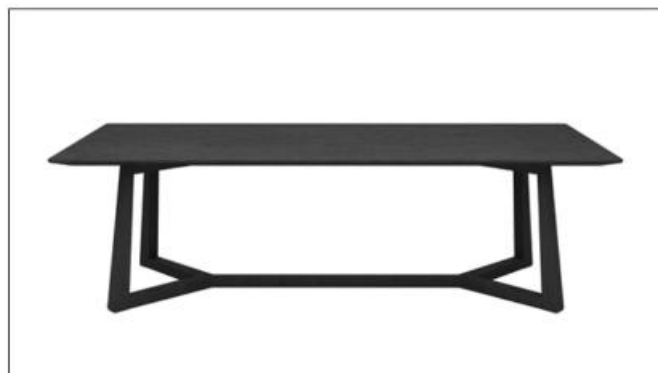

型号 : BX-JJ-TV709 电视柜
尺寸 : 2000*450*650

型号 : BX-JJ-TV710 电视柜
尺寸 : 2200*480*550

型号 : BX-JJ-TV711 电视柜
尺寸 : 2200*480*550

型号 : BX-JJ-TV712 电视柜
尺寸 : 2400*500*560

型号 : BX-JJ-TV713 电视柜
尺寸 : 2400*500*350

型号 : BX-JJ-TV714 电视柜
尺寸 : 2000*400*550

餐桌系列
Dining table series

型号 : BX-JJ-DT701 餐桌
尺寸 : 1600*800*760 1800*900*760

型号 : BX-JJ-DT702 餐桌
尺寸 : 1500*800*750

型号 : BX-JJ-DT703 餐桌
尺寸 : 1800*900*750

型号 : BX-JJ-DT704 餐桌
尺寸 : 1600*800*750 1800*800*760
2000*900*760 2200*900*760

型号 : BX-JJ-DT705 餐桌
尺寸 : 1600*900*750
1800*900*750

型号 : BX-JJ-DT706 餐桌
尺寸 : 1600*900*750
1800*900*750

型号 : BX-JJ-DT707 餐桌
尺寸 : 1400*800*750 1600*900*750
1800*900*750

型号 : BX-JJ-DT708 餐桌
尺寸 : 1400*800*750 1600*900*750
1800*900*750