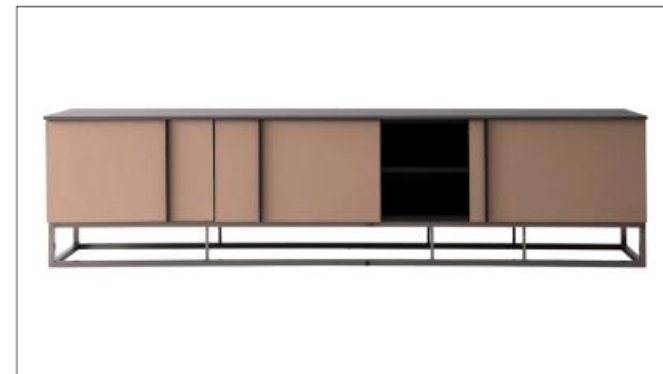

型号 : BX-JJ-TV705 电视柜
尺寸 : 2000*435*510