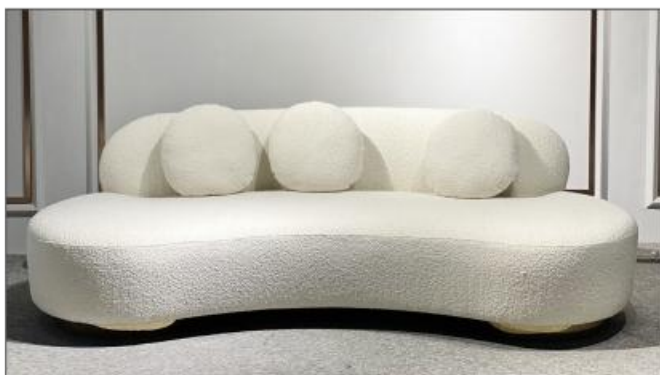

型号：BX-JS-SF615 弧形沙发

尺寸：2400*860*70