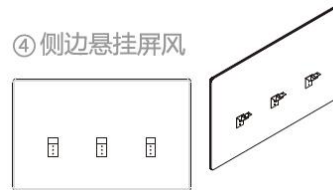

Table: (W x D x H)
2000 x 600 x 730 2800 x 700 x 730
2400 x 600 x 730 3200 x 800 x 730

Office Series

OP-002 staff desk

Screen

① 侧边卡屏

② 桌上屏风

③ 悬挂屏风

④ 侧边悬挂屏风