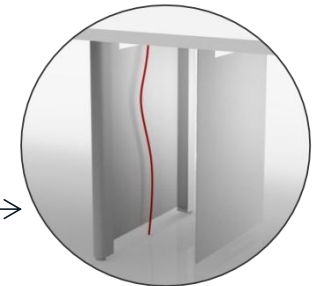

4 seats or more