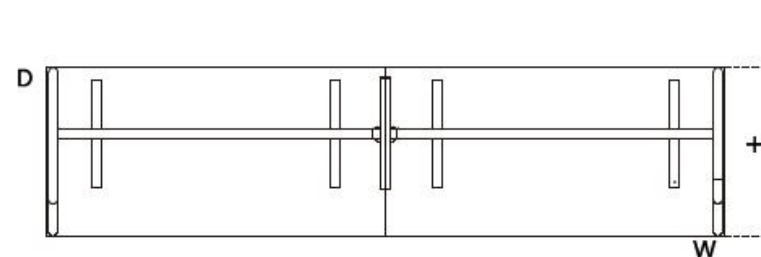

Table: (W x D x H)

2000 x 1200 x 730
2400 x 1200 x 730
2800 x 1400 x 730
3200 x 1600 x 730

Screen:

810 x 16 x 435
810 x 16 x 435
1010 x 16 x 435
1210 x 16 x 435

Office Series

OP-002 staff desk

Mix leg Mix脚

Table: (W x D x H)
1000 x 600 x 730 1400 x 700 x 730
1200 x 600 x 730 1600 x 800 x 730