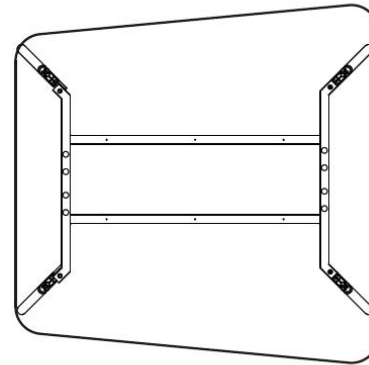

OP-002 meeting table

Abnormity table 异形桌

Table: (W x D x H)
1600 x 1600/1300 x 730

Office Series

OP-002 casual table

Table : (Φ H)
Φ700 x 730
Φ800 x 730

Table : (Φ H)
Φ900 x 730
Φ1000 x 730

Office Series