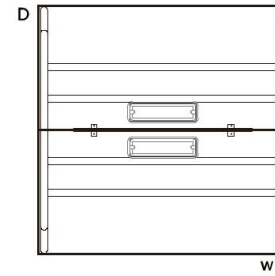

Office Series

OP-002 staff desk

Angled leg 斜脚

Table: (W x D x H)

1000 x 600/1200 x 730
1200 x 600/1200 x 730
1400 x 700/1400 x 730
1600 x 800/1600 x 730

Screen:

810 x 16 x 435
810 x 16 x 435
1010 x 16 x 435
1210 x 16 x 435

Table: (W x D x H)

2000 x 1200 x 730
2400 x 1200 x 730
2800 x 1400 x 730
3200 x 1600 x 730

Screen:

810 x 16 x 435
810 x 16 x 435
1010 x 16 x 435
1210 x 16 x 435

Office Series

OP-002 staff desk

Mix leg Mix脚

Table: (W x D x H)
1000 x 600 x 730 1400 x 700 x 730
1200 x 600 x 730 1600 x 800 x 730