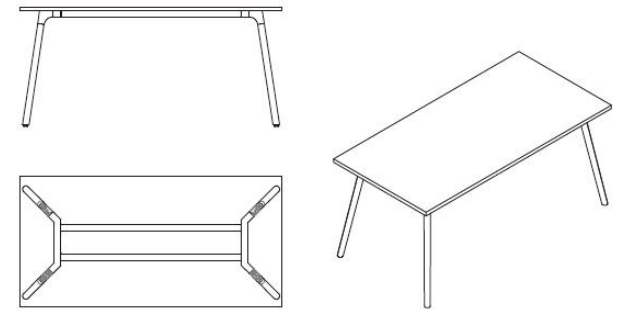

OP-002 meeting table

Abnormity table 异形桌

Table: (W x D x H)
1600 x 1600/1300 x 730

Office Series

OP-002 casual table

Table : (Φ H)
Φ700 x 730
Φ800 x 730

Table : (Φ H)
Φ900 x 730
Φ1000 x 730

Office Series

OP-002 casual table

Table : (W D H)
1000 x 600 x 730
1200 x 600 x 730

Table : (W D H)
1600 x 800 x 730

Office Series

OP-002

Accessories

走线配件

⑤ 塑胶穿线孔