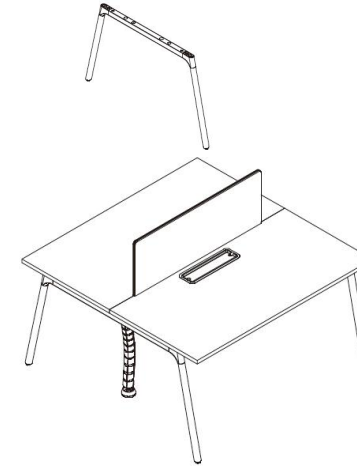

Office Series

OP-002

Office Series

OP-002 staff desk

Straight leg 直脚

Table: (W x D x H)
1200 x 600/1200 x 730
1400 x 700/1400 x 730
1600 x 800/1600 x 730

Screen:
810 x 16 x 435
1010 x 16 x 435
1210 x 16 x 435

Office Series

OP-002 staff desk

Angled leg 斜脚

Table: (W x D x H)

1000 x 600/1200 x 730
1200 x 600/1200 x 730
1400 x 700/1400 x 730
1600 x 800/1600 x 730

Screen:

810 x 16 x 435
810 x 16 x 435
1010 x 16 x 435
1210 x 16 x 435

Table: (W x D x H)

2000 x 1200 x 730
2400 x 1200 x 730
2800 x 1400 x 730
3200 x 1600 x 730

Screen:

810 x 16 x 435
810 x 16 x 435
1010 x 16 x 435
1210 x 16 x 435

Office Series

OP-002 staff desk

Mix leg Mix脚

Table: (W x D x H)
1000 x 600 x 730 1400 x 700 x 730
1200 x 600 x 730 1600 x 800 x 730