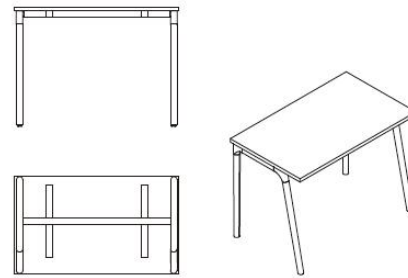

Straight leg
直脚

Table: (W x D x H)

1600 x 800 x 730

1800 x 900 x 730

2400 x 1200 x 730

3200 x 1200 x 730

3600 x 1200 x 730

Office Series

OP-002 meeting table

Abnormity table 异形桌

Table: (W x D x H)
1600 x 1600/1300 x 730

Office Series

OP-002 casual table

Table : (Φ H)
Φ700 x 730
Φ800 x 730

Table : (Φ H)
Φ900 x 730
Φ1000 x 730

Office Series

OP-002 casual table

Table : (W D H)
1000 x 600 x 730
1200 x 600 x 730

Table : (W D H)
1600 x 800 x 730

Office Series

OP-002

Accessories

走线配件

⑤ 塑胶穿线孔