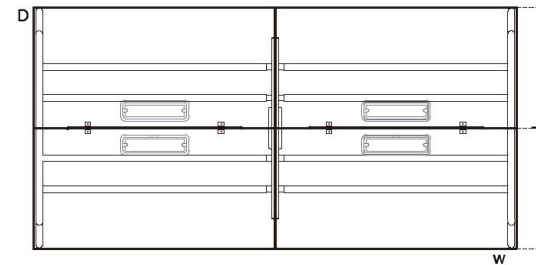

Office Series

OP-002 staff desk

Angled leg 斜脚

Table: (W x D x H)

1000 x 600/1200 x 730
1200 x 600/1200 x 730
1400 x 700/1400 x 730
1600 x 800/1600 x 730

Screen:

810 x 16 x 435
810 x 16 x 435
1010 x 16 x 435
1210 x 16 x 435