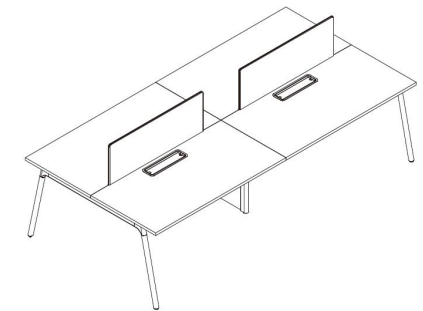

Office Series

OP-002

Office Series

OP-002 staff desk

Straight leg 直脚

Table: (W x D x H)
1200 x 600/1200 x 730
1400 x 700/1400 x 730
1600 x 800/1600 x 730

Screen:
810 x 16 x 435
1010 x 16 x 435
1210 x 16 x 435

Office Series

OP-002 staff desk

Angled leg 斜脚

Table: (W x D x H)

1000 x 600/1200 x 730
1200 x 600/1200 x 730
1400 x 700/1400 x 730
1600 x 800/1600 x 730

Screen:

810 x 16 x 435
810 x 16 x 435
1010 x 16 x 435
1210 x 16 x 435

Table: (W x D x H)

2000 x 1200 x 730
2400 x 1200 x 730
2800 x 1400 x 730
3200 x 1600 x 730

Screen:

810 x 16 x 435
810 x 16 x 435
1010 x 16 x 435
1210 x 16 x 435

Office Series

OP-002 staff desk

Mix leg Mix脚

Table: (W x D x H)
1000 x 600 x 730 1400 x 700 x 730
1200 x 600 x 730 1600 x 800 x 730