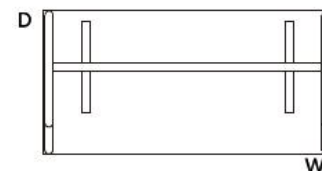

Table: (W x D x H)

2000 x 1200 x 730
2400 x 1200 x 730
2800 x 1400 x 730
3200 x 1600 x 730

Screen:

810 x 16 x 435
810 x 16 x 435
1010 x 16 x 435
1210 x 16 x 435

Office Series

OP-002 staff desk

Mix leg Mix脚

Table: (W x D x H)
1000 x 600 x 730 1400 x 700 x 730
1200 x 600 x 730 1600 x 800 x 730