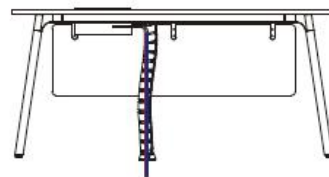

OP-002 casual table

Cable management

走线示意

中间脚走线

走线脚

蛇形管走线

Office Series

OP-003