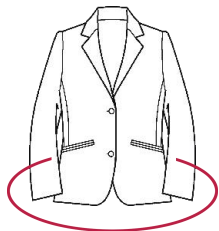

Boy.

Girl.

格纹设计, 俏皮清新

模特穿着效果示意
Model how to wear guide

英伦经典藏青色背心/枣红色开衫

- 英伦经典V领设计
- 柔软舒适, 不易起球
- 高弹罗纹下摆, 耐穿不易变形
- Classic neckline
- Stretch and movement
- Moderate fit hem

Boy.

Girl.

格纹设计, 俏皮清新

收腰设计, 合体优雅
Slim Fit

白色长袖衬衫

- 合体舒适有型
- 甄选面料, 品质感好
- Easycare fabric
- Classic design
- Comfort on skin

灰色西式长裤

- YKK拉链门襟, 开合顺畅
- 走线工整, 修饰腿型
- YKK metal zips
- Extra-durable design
- Neat and stylish cut