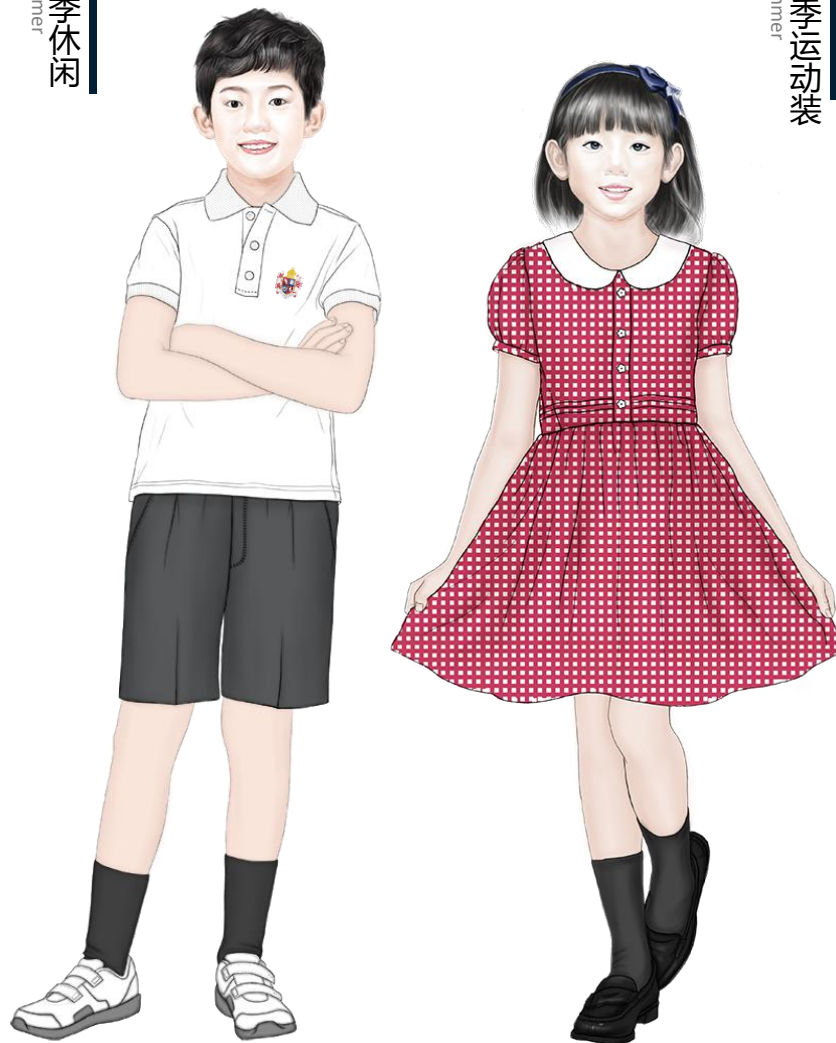

夏季休闲
Summer

夏季运动装
Summer